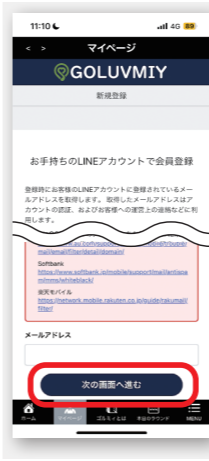

2025年3月1日(土)より、自動チェックインシステム(GOLUVMIIY)を導入いたします。

GOLUVMIIY — スマートフォンとQRコードを活用した会員証機能 —

- いつでもどこでも予約した方法に関わらず予約情報が確認可能
- 同伴者入力が可能
- QRコードで簡単チェックイン
- 当日のラウンド情報をスマートフォンに表示

〈新規登録方法〉

① アプリストアでゴルミイを検索
または QR 読込

② アプリダウンロード

③ マイページへ

④ 新規登録

⑤ 次の画面へ

⑥ 各項目入力

⑦ メール受信し、URLへ

⑧ 完了

※これまで通り、フロントでのチェックインも対応しております。