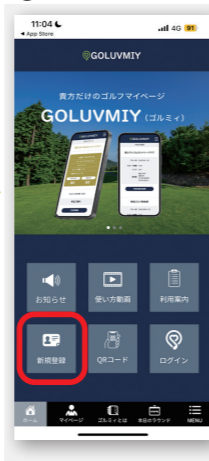

2025年3月1日(土)より、自動チェックインシステム(GOLUVMIIY)を導入いたします。

GOLUVMIIY — スマートフォンとQRコードを活用した会員証機能 —

- いつでもどこでも予約した方法に関わらず予約情報が確認可能
- 同伴者入力が可能
- QRコードで簡単チェックイン
- 当日のラウンド情報をスマートフォンに表示

〈新規登録方法〉

① アプリストアでゴルミイを検索
または QR 読込

② アプリダウンロード

③ マイページへ

④ 新規登録

⑤ 次の画面へ

⑥ 各項目入力

⑦ メール受信し、URLへ

⑧ 完了

※これまで通り、フロントでのチェックインも対応しております。