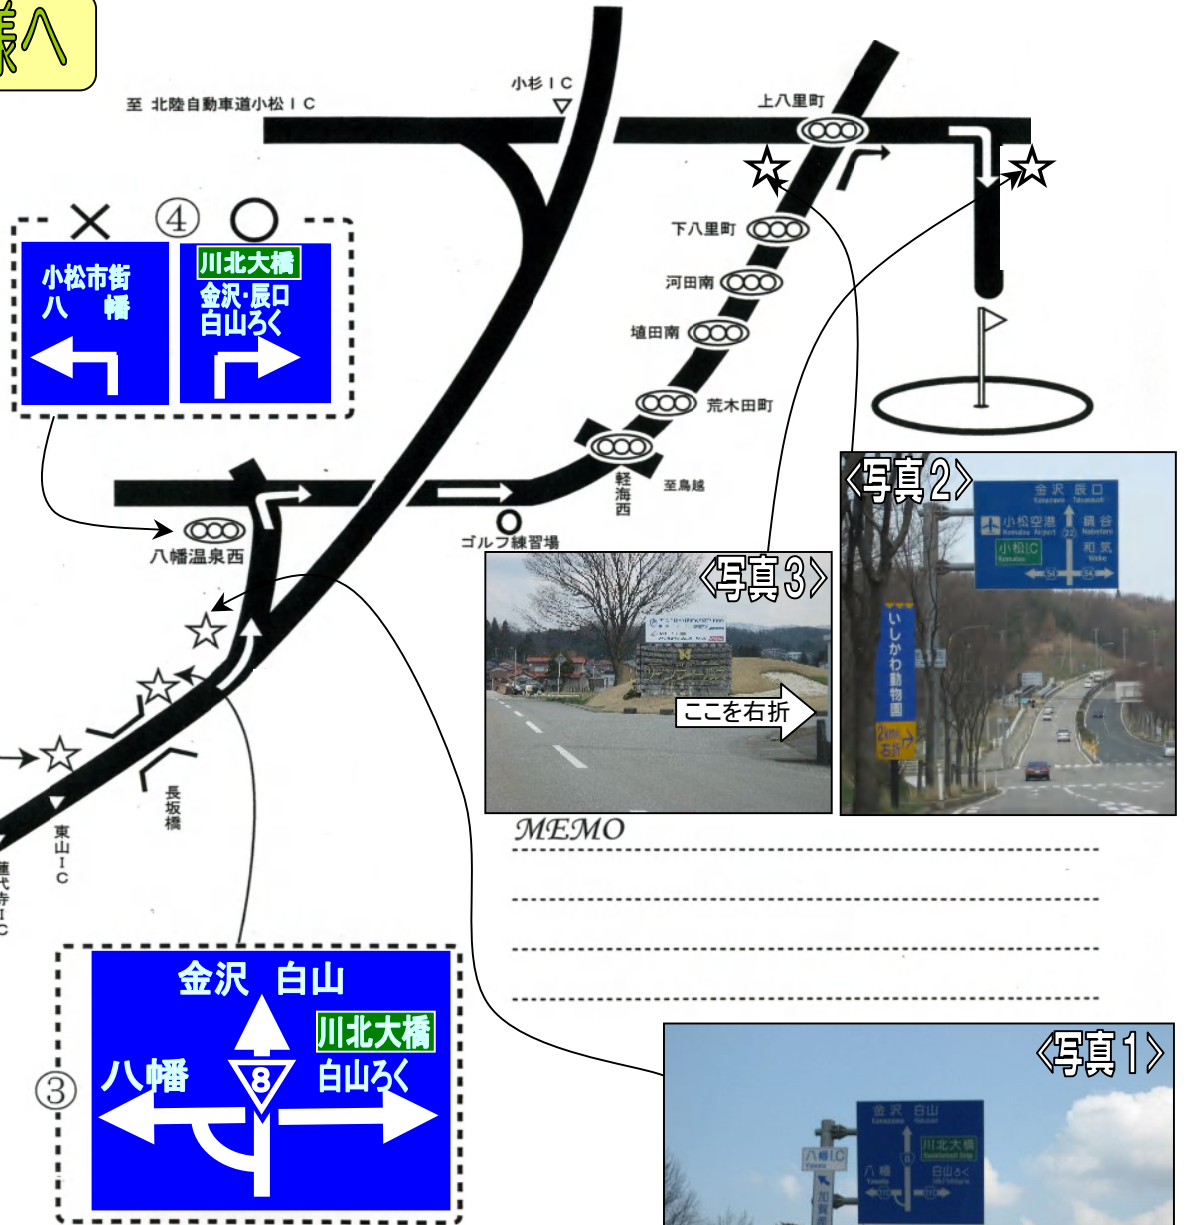

山代・山中温泉からお越しのお客様へ

- 1) 国道8号線を金沢方面へお進みください。
- 2) 「分校」交差点(右手にJOMOのガソリンスタンドがあります)を通過すると①の標識が見えてきますので、「金沢・川北大橋」方面へそのまま直進してください。
- 3) 東山I.C.を通過し、②の標識が見えたらすぐ八幡I.C.(分岐点)ですので、ご注意ください。
- 4) ③の大きな標識が見えたら、八幡I.C.です。「写真1」中央の標識です)そのまま左方向に下りてください。
- 5) すぐに「八幡温泉西」の交差点がありますので、④の標識に従い右折してください。
- 6) 後は道なりに直進です。「上八里町」交差点(手前に「写真2」の標識があります)を右折すると、右前方すぐにクラブ案内板がありますので、右に入ってください。「写真3」を参照ください)

MEMO

GOLF CLUB ツインフィールズ
 〒923-0062
 石川県小松市里川町1番地
 TEL(0761)47-4411
 FAX(0761)47-4433

どうぞ安全運転でお越しください。