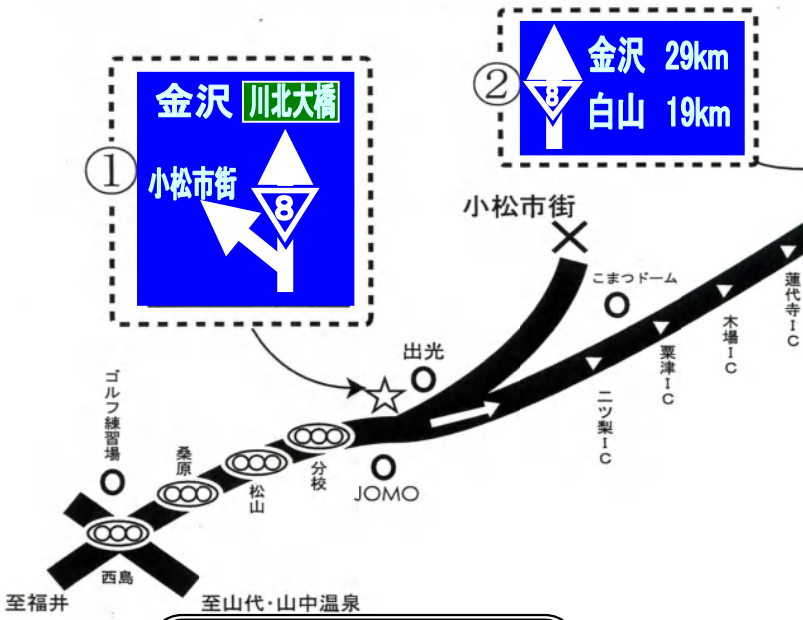

山代・山中温泉からお越しのお客様へ

- 1) 国道8号線を金沢方面へお進みください。
- 2) 「分校」交差点(右手にJOMOのガソリンスタンドがあります)を通過すると①の標識が見えてきますので、「金沢・川北大橋」方面へそのまま直進してください。
- 3) 東山I.C.を通過し、②の標識が見えたらすぐ八幡I.C.(分岐点)ですので、ご注意ください。
- 4) ③の大きな標識が見えたら、八幡I.C.です。「写真1」中央の標識です)そのまま左方向に下りてください。
- 5) すぐに「八幡温泉西」の交差点がありますので、④の標識に従い右折してください。
- 6) 後は道なりに直進です。「上八里町」交差点(手前に「写真2」の標識があります)を右折すると、右前方すぐにクラブ案内板がありますので、右に入ってください。「写真3」を参照ください)

MEMO

GOLF CLUB ツインフィールズ
 〒923-0062
 石川県小松市里川町1番地
 TEL(0761)47-4411
 FAX(0761)47-4433

どうぞ安全運転でお越しください。