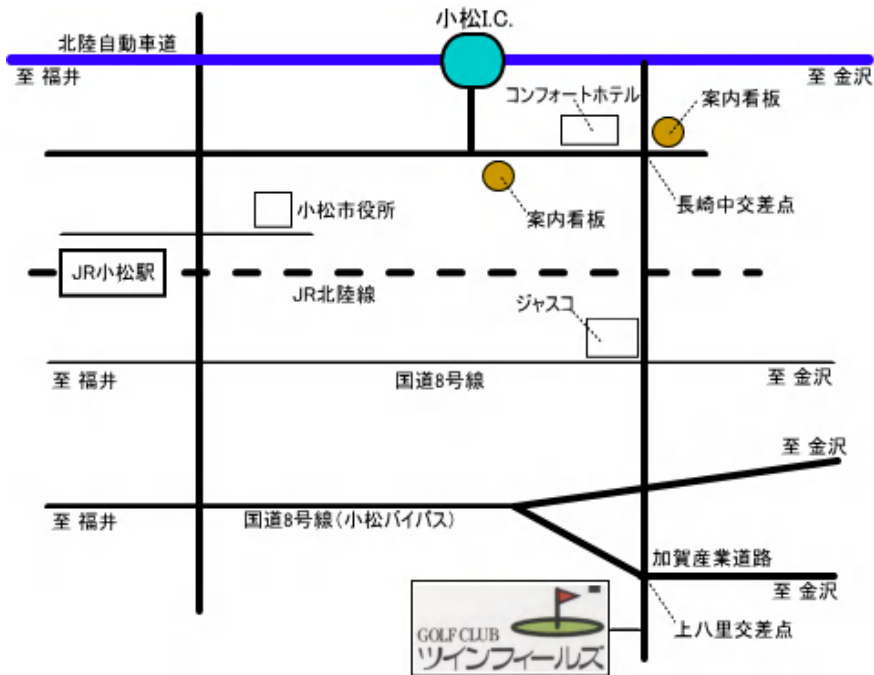

北陸自動車道 小松I.C.からお越しのお客様へ

- 1) 小松I.C.を出た後、すぐに左折してください。(交差点前方に「写真①」と同じデザインの看板があります)
- 2) 「コンフォートホテル小松」のすぐ先に「長崎中」交差点(「写真②」の交差点。左前方に「写真①」の看板があります)がありますので、そこを右折します。
- 3) 道なりに直進すると、「上八里町」交差点(手前に「写真③」の標識があります)があります。交差点を直進するとすぐに、右前方にクラブ案内板がありますので、右に入ってください。(「写真④」を参照ください)