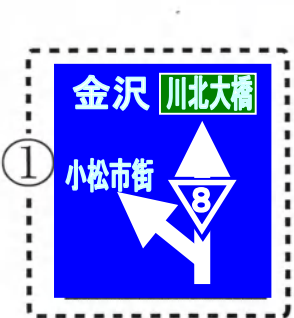

# 山代・山中温泉からお越しのお客様へ

- 1) 国道8号線を金沢方面へお進みください。
- 2) 「分校」交差点(右手にJOMOのガソリンスタンドがあります)を通過すると①の標識が見えてきますので、「金沢・川北大橋」方面へそのまま直進してください。
- 3) 東山I.C.を通過し、②の標識が見えたらすぐ八幡I.C.(分岐点)ですので、ご注意ください。
- 4) ③の大きな標識が見えたら、八幡I.C.です。「写真1」中央の標識です)そのまま左方向に下りてください。
- 5) すぐに「八幡温泉西」の交差点がありますので、④の標識に従い右折してください。
- 6) 後は道なりに直進です。「上八里町」交差点(手前に「写真2」の標識があります)を右折すると、右前方すぐにクラブ案内板がありますので、右に入ってください。「写真3」を参照ください)