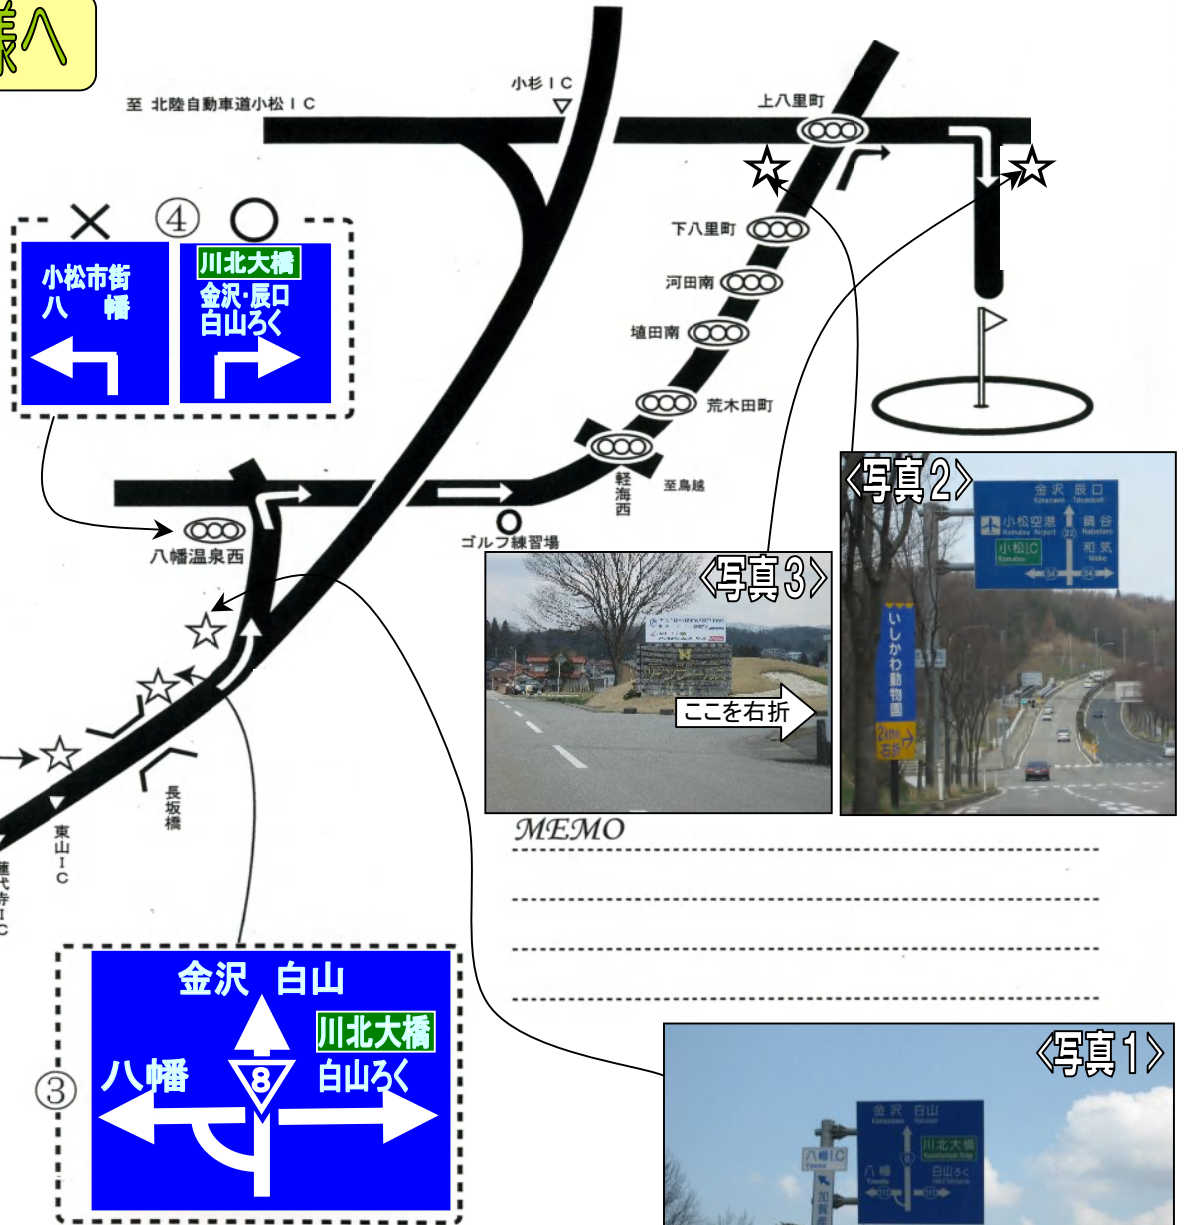

# 山代・山中温泉からお越しのお客様へ

- 1) 国道8号線を金沢方面へお進みください。
- 2) 「分校」交差点(右手にJOMOのガソリンスタンドがあります)を通過すると①の標識が見えてきますので、「金沢・川北大橋」方面へそのまま直進してください。
- 3) 東山I.C.を通過し、②の標識が見えたらすぐ八幡I.C.(分岐点)ですので、ご注意ください。
- 4) ③の大きな標識が見えたら、八幡I.C.です。「写真1」中央の標識です)そのまま左方向に下りてください。
- 5) すぐに「八幡温泉西」の交差点がありますので、④の標識に従い右折してください。
- 6) 後は道なりに直進です。「上八里町」交差点(手前に「写真2」の標識があります)を右折すると、右前方すぐにクラブ案内板がありますので、右に入ってください。「写真3」を参照ください)

GOLF CLUB ツインフィールズ  
 〒923-0062  
 石川県小松市里川町1番地  
 TEL(0761)47-4411  
 FAX(0761)47-4433

どうぞ安全運転でお越しください。