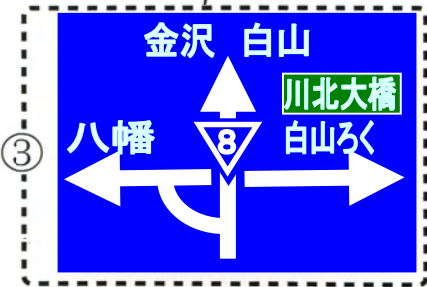

# 山代・山中温泉からお越しのお客様へ

- 1) 国道8号線を金沢方面へお進みください。
- 2) 「分校」交差点(右手にJOMOのガソリンスタンドがあります)を通過すると①の標識が見えてきますので、「金沢・川北大橋」方面へそのまま直進してください。
- 3) 東山I.C.を通過し、②の標識が見えたらすぐ八幡I.C.(分岐点)ですので、ご注意ください。
- 4) ③の大きな標識が見えたら、八幡I.C.です。「写真1」中央の標識です)そのまま左方向に下りてください。
- 5) すぐに「八幡温泉西」の交差点がありますので、④の標識に従い右折してください。
- 6) 後は道なりに直進です。「上八里町」交差点(手前に「写真2」の標識があります)を右折すると、右前方すぐにクラブ案内板がありますので、右に入ってください。「写真3」を参照ください)